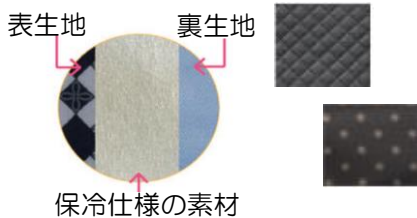

生鮮食品の買い物に便利な保冷仕様！色違いはキルティングブラック、花柄ドットショコラがあります。

¥25,300

¥19,000

手元で簡単にブレーキ操作ができます。下り坂でも制動しながらで安心です。カラーはブラックの他に4色展開！

¥29,480

¥22,000

※ 全て税込み価格です

サイドカートSAW 右手用 (ハローキティ)