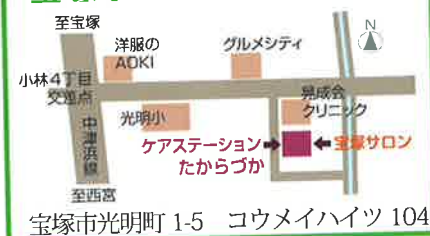

初級者に役立つ

スマホ参加者募集中 Q&A 講座

高齢者生協 宝塚支部

こんな方におすすめ!!

- 購入したけどよくわからない
- 持っているけど電話やメールしか使っていない
- いろいろやってみたくて、仕組みがわからない

Q&A 講座は2日間で終了していただけます。

※感染症対策のためマスク着用をお願いします。また、発熱【平熱より1度以上】、風邪症状がある場合は、参加をご遠慮ください。

スマホ講座 (定員:2~5人)

開催日: 受講希望者と講師の都合を調整して開催
時間: 午前10時30分から12時を予定
会場: 宝塚サロン

参加ご希望の方は

電話 090-8572-0866 担当：西本
fax 0797-76-2246
メール takarazuka-k.2228@kourei-h.org

※お申し込み頂きますと『参加申込書』をお届けします。事前に知りたいことが分かればスムーズに学習できます。

宝塚サロンはこちらです

兵庫県高齢者生活協同組合 宝塚支部